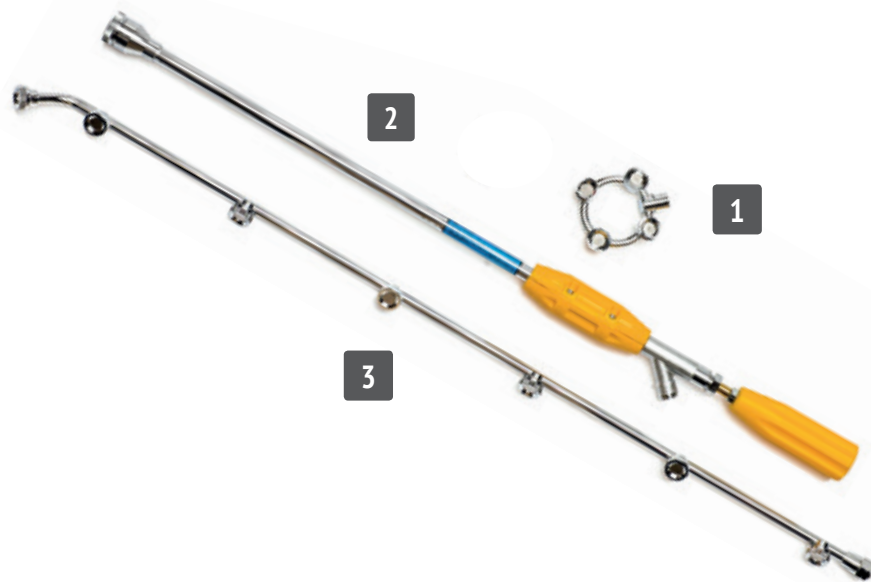

14.995,- Kč

PŘÍSLUŠENSTVÍ K SHR-170SI

1 Tryska 4-hlavá

- › Výtlak: 1,5 l/min
- › Tlak: 1,0 Mpa (10 kgf/cm²)

1.115,- Kč

2 Tryska 1-hlavá nastavitelná

- › Výtlak: 2,4 - 5,0 l/min
- › Vzdálenost: 3,0 - 5,0 m
- › Tlak: 1,0 Mpa (10 kgf/cm²)